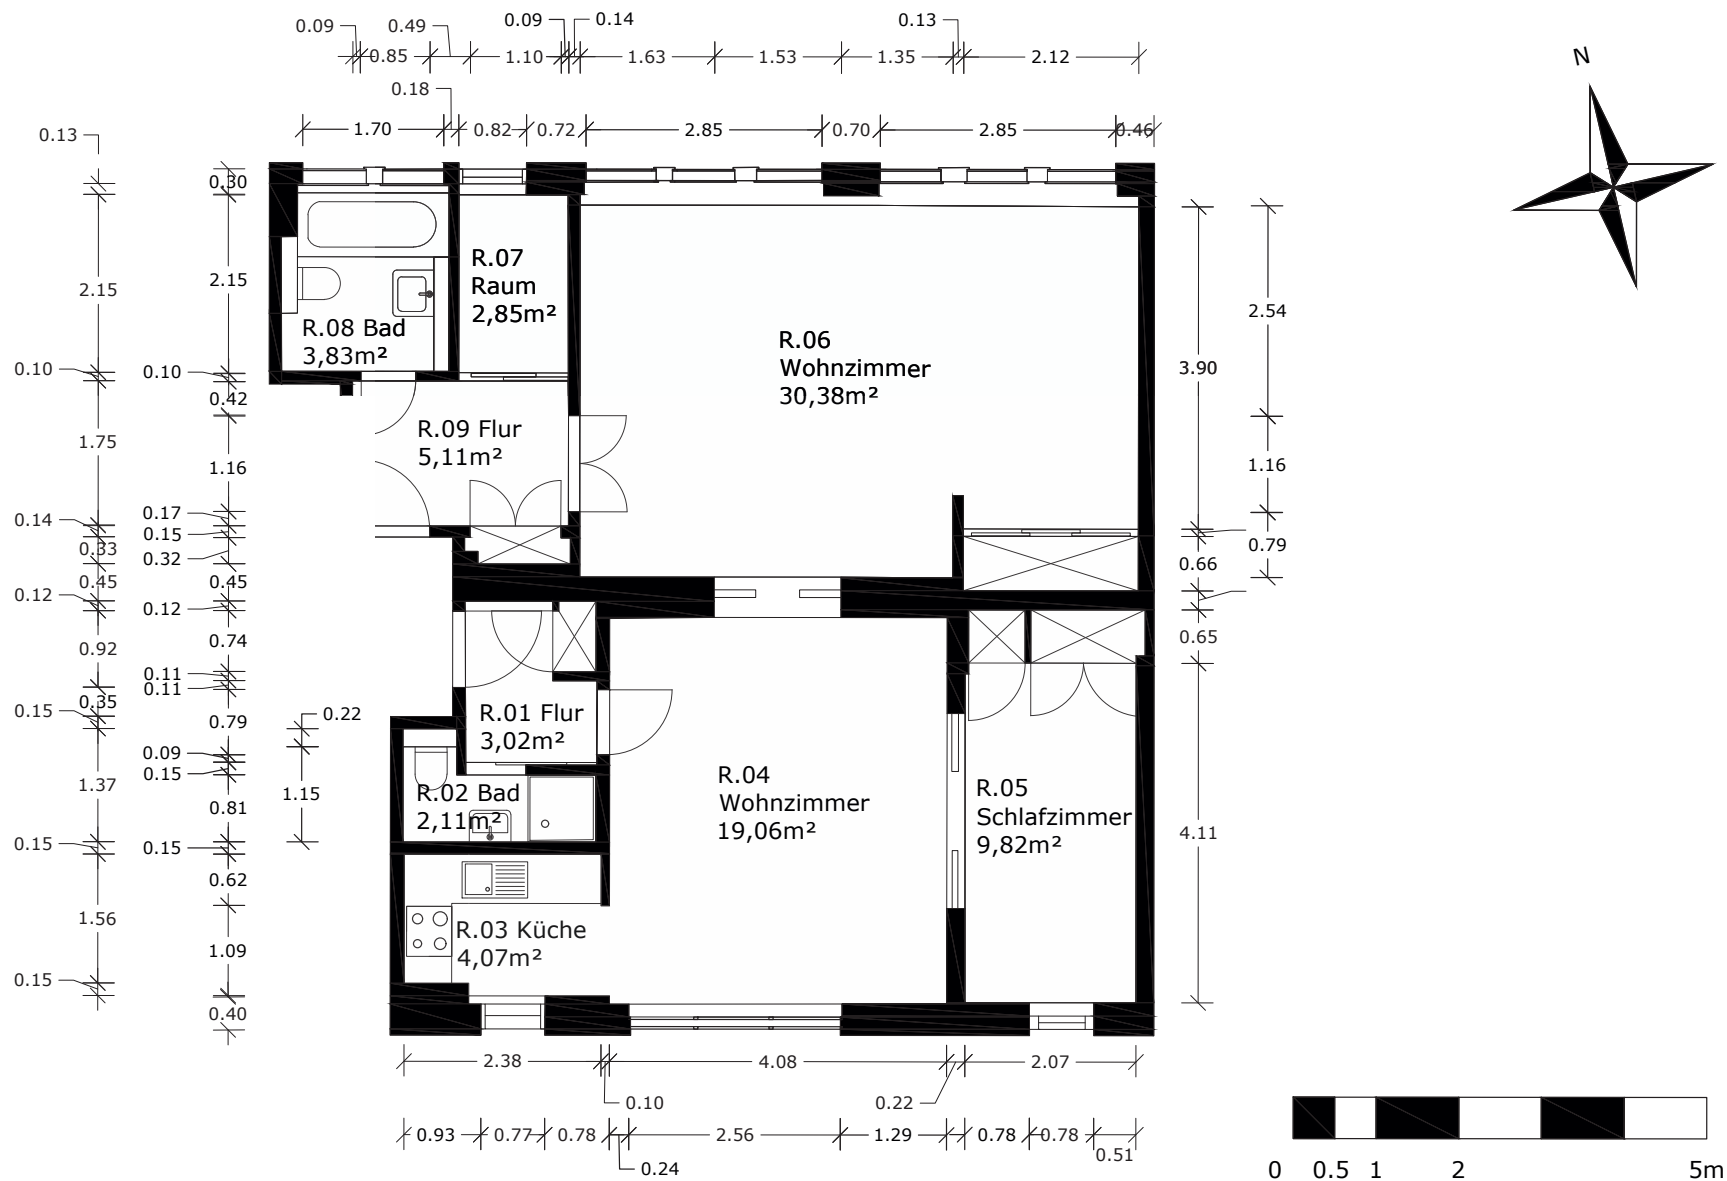

Bemaßter Grundriss

Objekt: 3-Zimmer-Wohnung / Kurfürstendamm 154 / 10709 Berlin / Lage: 6. Obergeschoss

KIRSCH & KIRSCH

IMMOBILIEN

Die Vervielfältigung, Bearbeitung, Verbreitung und jede Art der Verwertung außerhalb der Grenzen des Urheberrechts bedürfen der schriftlichen Zustimmung der Kirsch & Kirsch Immobilien GmbH.